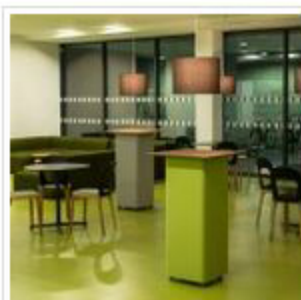

Der raffinierte Tisch sorgt für optimale Akustik – in Büros wie auch bei Events. © Peter Philipp

Teilen mit: