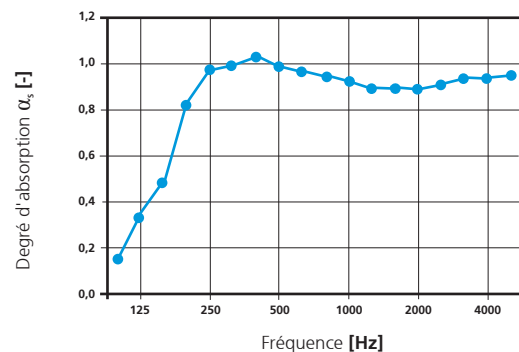

Données techniques

Dimensions:	Longueur et largeur au choix / profondeur 8 cm
Matériaux:	Bois massif, 100 % Laine vierge
Tissu de revêtement:	100 % laine vierge (mouton mérinos), tricotée, foulée, 36 couleurs standard, toute couleur spéciale possible; antistatique et antisalissure, facile à nettoyer
Poids:	8,5 kg / m ²
Recyclage:	Les matériaux utilisés sont soumis à des contraintes mécaniques Démontage séparable par type et sans résidus et recyclables sans restriction.
Réaction au feu:	Selon la classe de matériaux de construction DIN EN 13501-1 / DIN 4102-1: «sans autre exigence» (D – s1 d0 / B2). Vous pouvez également utiliser le produit ininflammable »Poudre d'abeille« RELAX Wallcovering S avec la classification selon la norme DIN EN 13501-1 / DIN 4102-1: A1 – s1 d0 / A1.

Absorption acoustique

Coefficient d'absorption acoustique selon DIN EN ISO 354, DIN EN ISO 11654, ASTM C 423

Coefficient d'absorption acoustique pratique selon la norme DIN EN ISO 11654

Fréquence [Hz]	α_p [-]
125	0,35
250	0,95
500	1,00
1000	0,95
2000	0,90
4000	0,95

NRC = 0,95
SAA = 0,94
 $\alpha_w = 0,95$
Classe d'absorption acoustique A

Couleurs

Il existe une palette de 36 couleurs au choix.

Couleurs spéciales possibles sur demande.

Montage

Montage au plafond

Montage mural